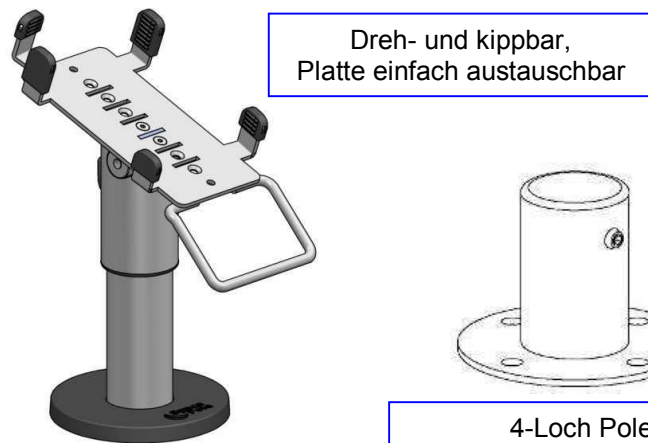

Preisblatt von 01/2013

Schwenkarme dreh- und kippbar

Ergonomisch Platz sparende Halterungen mit interner Kabelführung für alle aktuellen ecCash-Terminals

- ✓ Geringer Platzbedarf – mehr Verkaufsfläche am POS
- ✓ Ein aufgeräumter Platz – optisch ansprechbar
- ✓ Ergonomisch einstellbar – mehr Komfort für den Bediener
- ✓ Investitionssicherheit – nur geringer Aufwand bei Modellwechsel

Dreh- und kippbar,
 Platte einfach austauschbar

4-Loch Pole
 Bodenmontage mit Flansch

Ellbogenarm
 (Pole Mindesthöhe 180mm)

4-Loch Wandmontage

Preise drehbar		Preise drehbar und kippbar	
Standardhöhe 120 mm	79,00 €	Standardhöhe 120 mm	99,00 €
Höhe 140, 160, 180,200 mm	109,00 €	Höhe 140, 160, 180,200 mm	129,00 €
Höhe 250 mm	139,00 €	Höhe 250 mm	159,00 €
Höhe 300 mm	155,00 €	Höhe 300 mm	175,50 €

Klebspad für Glas oder Steinplatten	€ 15,00	ecCash-Terminal Halterung (Platte)	€ 59,50
Wandmontage	€ 39,00	Pole ohne Flansch für Wandmontage 180mm	€ 33,50
Ellbogenarm 35cm	€ 49,00		

Die Schwenkarme sind in den Farben grau und schwarz erhältlich. Bitte erfragen Sie die Lieferzeit für Ihr ecCash-Terminal bei unserem Vertrieb nach.