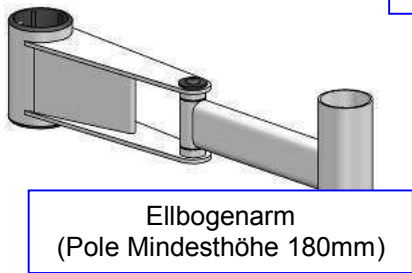

Preisblatt von 01/2013

Schwenkarme dreh- und kippbar

Ergonomisch Platz sparende Halterungen mit interner Kabelführung für alle aktuellen ecCash-Terminals

- ✓ Geringer Platzbedarf – mehr Verkaufsfläche am POS
- ✓ Ein aufgeräumter Platz – optisch ansprechbar
- ✓ Ergonomisch einstellbar – mehr Komfort für den Bediener
- ✓ Investitionssicherheit – nur geringer Aufwand bei Modellwechsel

Dreh- und kippbar,
 Platte einfach austauschbar

4-Loch Pole
 Bodenmontage mit Flansch

Ellbogenarm
 (Pole Mindesthöhe 180mm)

4-Loch Wandmontage

Preise drehbar		Preise drehbar und kippbar	
Standardhöhe 120 mm	79,00 €	Standardhöhe 120 mm	99,00 €
Höhe 140, 160, 180,200 mm	109,00 €	Höhe 140, 160, 180,200 mm	129,00 €
Höhe 250 mm	139,00 €	Höhe 250 mm	159,00 €
Höhe 300 mm	155,00 €	Höhe 300 mm	175,50 €

Klebspad für Glas oder Steinplatten	€ 15,00	ecCash-Terminal Halterung (Platte)	€ 59,50
Wandmontage	€ 39,00	Pole ohne Flansch für Wandmontage 180mm	€ 33,50
Ellbogenarm 35cm	€ 49,00		

Die Schwenkarme sind in den Farben grau und schwarz erhältlich. Bitte erfragen Sie die Lieferzeit für Ihr ecCash-Terminal bei unserem Vertrieb nach.